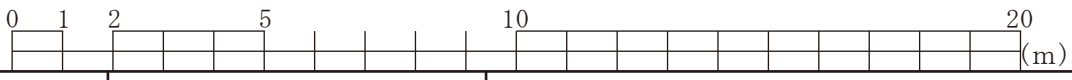

**座席構成** 肘付スタッキングチェア :23席 合計347席  
 ロールバックチェア :324席

20180304 初版